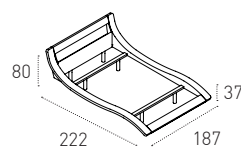

MISURE SIZE

GIROLETTO_WITH LOW FOOTBOARD
L 187 P 222 H 37 / 80 cm

CONTENITORE_WITH BED CASING
L 187 P 227 H 37 / 80 cm