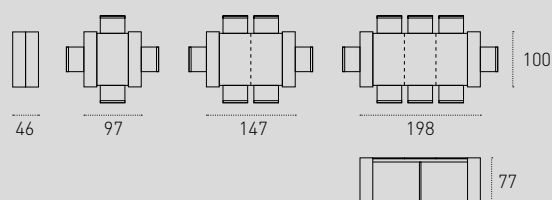

# PANDORA 2m

CONSOLE  
COD. CO505

Consolle allungabile in laminato con vano per riporre le allunghe.

Extendable laminate consolle with extension storage compartment.

MISURE / Size

L 100 P 46|97|147|198 H 77 cm