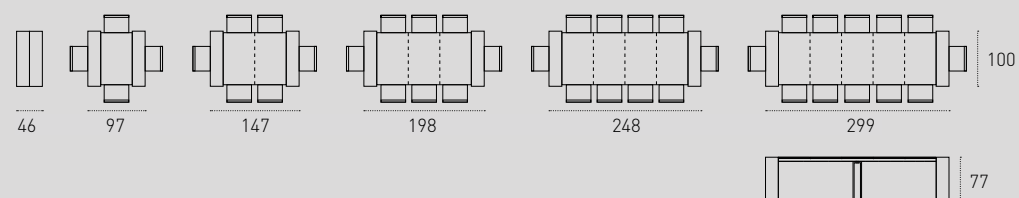

PANDORA 3m

CONSOLLE
COD. CO506

Consolle allungabile in laminato con vano per riporre le allunghe.

Extendable laminate consolle with extension storage compartment.

MISURE / Size

L 100 P 46|97|147|198|248|299 H 77 cm