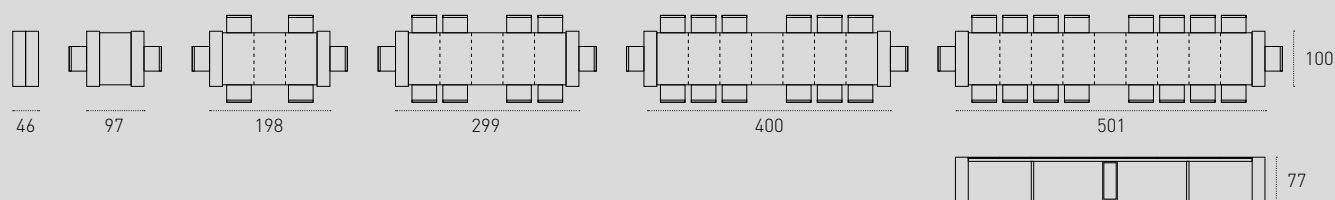

# PANDORA 5m

CONSOLE  
COD. CO507

Consolle allungabile in laminato con vano per riporre le allunghe.

Extendable laminate console with extension storage compartment.

## MISURE / SIZE

L 100 P 46|97|147|198|248|299|349|400|450|501 H 77 cm