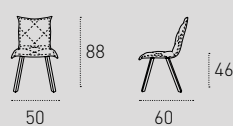

## MISURE / Size

METALLO / Metal

SOFT-TOUCH VINTAGE / Vintage Soft-Touch

L 50 P 60 H 46 / 88 cm

0122  
Grafite  
Graphite

6H21  
Grafite vintage  
Vintage graphite

0124  
Ghiaccio  
Ice

6H24  
Ghiaccio vintage  
Vintage ice

# DIGIONE MF

SEDIA DA SALA/DINING ROOM CHAIR  
COD. SE185

Sedia con struttura in metallo verniciato e seduta in morbida microfibra.

Upholstered chair with painted metal frame and microfiber covered seat.

0509  
Marrone vintage  
Vintage brown

6G70  
Testa di moro  
Dark brown

MISURE / Size

L 50 P 60 H 46 / 88 cm