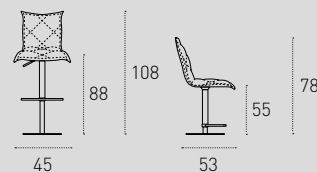

FINITURE STRUTTURA / Frame finishing

FINITURA SEDUTA / Seat finishing

MISURE / Size

METALLO / Metal

SOFT-TOUCH VINTAGE / Vintage Soft-Touch

L 45 P 52 H 53 / 78 - 83 / 108 cm

0122
Grafite
Graphite

6H21
Grafite vintage
Vintage graphite

0124
Ghiaccio
Ice

6H24
Ghiaccio vintage
Vintage ice

0166
Corda
Corda

6H29
Tortora vintage
Vintage turtledove

0509
Marrone vintage
Vintage brown

6H71
Tabacco vintage
Vintage tobacco