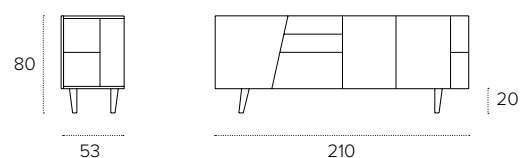

ANTE / Doors
 laminato / laminate

1724
 Castoro
 Beaver

1727
 Rustico
 Country

1128
 Perla
 Pearl

1729
 Deserto
 Desert

PIANO OPZIONALE /
Optional top
 lamiera / metal sheet

0123
 Ferro Vintage
 Vintage iron

01
 Ferro Rete
 Mesh iron

02
 Ferro Rosone
 Rose iron

MISURE / Size

L 210 P 53 H 80/20 cm

MISURE / Size

L 166 P 53 H 80/20 cm