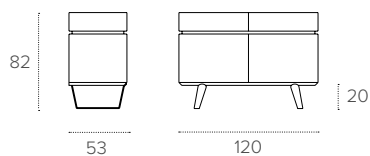

## MISURE / Size

L 120 P 50 H 82/20 cm