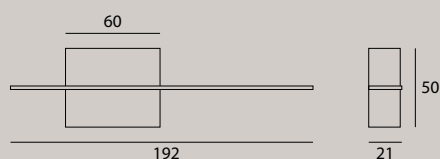

MODUS

Mensola realizzata con piano in laminato e vano giorno con struttura in metallo verniciato. Fondo del vano giorno disponibile con finitura decorata come optional.

Laminated **shelf** with metal painted open-plan compartment, whose bottom part is available with optional decorated finishing.

MODUS cod. ML500

L 192 **P** 21 **H** 50 cm

FINITURA STRUTTURA VANO A GIORNO

Open plan compartments frame finishing

METALLO / METAL

00
Ferro Vintage
Vintage iron

FINITURA FONDO VANO A GIORNO

Bottom finishing