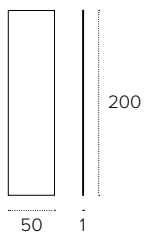

BOISERIE

SPECCHIERE
COD. QU100 | QU101

Boiserie realizzata in lamiera verniciata e decorata.
Painted and decorated metal panel.

MISURE / Size

L 50 P 1 H 200 cm

L 100 P 1 H 200 cm

ESEMPI DI COMPOSIZIONE / Examples for possible combinations

Ferro Rosone / Rose Iron

50x200+50x200

100x200+100x200

Ferro Rete / Rose Mesh

50x200+50x200

100x200+100x200

FINITURE / Finishes

STRUTTURA / Frame
lamiera / metal sheet