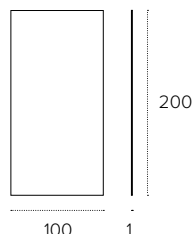

BOISERIE

SPECCHIERE
COD. QU100 | QU101

Boiserie realizzata in lamiera verniciata e decorata.
Painted and decorated metal panel.

MISURE / Size

L 50 P 1 H 200 cm

L 100 P 1 H 200 cm

ESEMPI DI COMPOSIZIONE / Examples for possible combinations

Ferro Rosone / Rose Iron

50x200+50x200

100x200+100x200

Ferro Rete / Rose Mesh

50x200+50x200

100x200+100x200

FINITURE / Finishes

STRUTTURA / Frame
lamiera / metal sheet