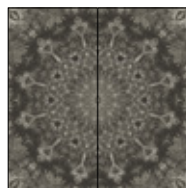

BOISERIE

SPECCHIERE
COD. QU100 | QU101

Boiserie realizzata in lamiera verniciata e decorata.
Painted and decorated metal panel.

MISURE / Size

L 50 P 1 H 200 cm

L 100 P 1 H 200 cm

ESEMPI DI COMPOSIZIONE / Examples for possible combinations

Ferro Rosone / Rose Iron

50x200+50x200

100x200+100x200

Ferro Rete / Rose Mesh

50x200+50x200

100x200+100x200

FINITURE / Finishes

STRUTTURA / Frame
lamiera / metal sheet

01
Ferro Rete
Mesh iron

02
Ferro Rosone
Rose iron

01
Marrone Rete
Brown Mesh

02
Marrone Rosone
Brown Rose