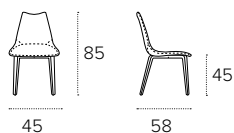

STRUTTURA / Frame
metallo / metal

0122
Grafite
Graphite

0124
Ghiaccio
Ice

0509
Marrone Vintage
Vintage Brown

SEDUTA / Seat
microfibra / microfiber

6N05
Rosso
Red

6N06
Arancio
Orange

6N07
Giallo
Yellow

6N30
Blu
Blue

6N34
Azzurro
Light Blue

6N35
Lilla
Lilac

6N50
Verde
Green

MISURE / Size

L 45 P 58 H 45 / 85 cm

MAIORCA

SEDIA / CHAIR

6H71
Tabacco vintage
Vintage tobacco

MISURE / Size

L 45 P 58 H 45 / 85 cm

MAIORCA WOOD

SEDIA DA SALA/DINING ROOM CHAIR
COD. SE190

Sedia con struttura in legno verniciato e seduta in morbido Soft-Touch Vintage.