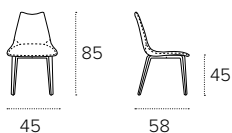

6N30
Blu
Blue

6N34
Azzurro
Light Blue

6N35
Lilla
Lilac

6N50
Verde
Green

MISURE / Size

L 45 P 58 H 45 / 85 cm

MAIORCA

SEDIA / CHAIR

0122
Grafite
Graphite

0124
Ghiaccio
Ice

0166
Corda
Corda

0509
Marrone Vintage
Vintage Brown

SEDUTA / Seat
soft-touch vintage

6H21
Grafite vintage
Vintage graphite

6H24
Ghiaccio vintage
Vintage ice

6H29
Tortora vintage
Vintage turtledove

6H71
Tabacco vintage
Vintage tobacco

MISURE / Size

L 45 P 58 H 45 / 85 cm

MAIORCA WOOD

SEDIA DA SALA/DINING ROOM CHAIR
COD. SE190

Sedia con struttura in legno verniciato e seduta in morbido Soft-Touch Vintage.