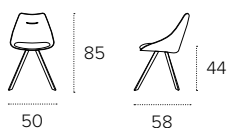

6H10
Nero vintage
Vintage black

6H21
Grafite vintage
Vintage graphite

6H24
Ghiaccio vintage
Vintage ice grey

6H29
Tortora vintage
Vintage turtledove

6H71
Tabacco vintage
Vintage tobacco

MISURE / Size

COD. SE194 - L 50 P 58 H 44 / 85 CM

COD. SE197 - L 50 P 58 H 46 / 87 CM

SCOPRI LA NOSTRA SEDUTA GIREVOLE!

DISCOVER OUR ROTATING SEAT!

DÉCOUVREZ NOTRE ASSISE PIVOTANTE!

¡DESCUBRE NUESTRO ASIENTO GIRATORIO!