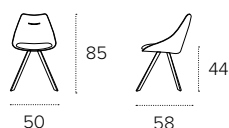

6N24
Ghiaccio
Ice grey

6N30
Blu
Blue

6N34
Azzurro
Light Blue

6N35
Lilla
Lilac

6N50
Verde
Green

6N52
Verde Scuro
Dark green

6N64
Nocciola
Hazelnut

MISURE / Size

L 50 P 58 H 44 / 85 CM

L 50 P 58 H 46 / 87 CM

SCOPRI LA NOSTRA SEDUTA GIREVOLE!
DISCOVER OUR ROTATING SEAT!
DÉCOUVREZ NOTRE ASSISE PIVOTANTE!
¡DESCUBRE NUESTRO ASIEN TO GIRATORIO!

BILBAO E BILBAO TWIST

SEDIA/CHAIR

6H10
Nero vintage
Vintage black

6H21
Grafite vintage
Vintage graphite

6H24
Ghiaccio vintage
Vintage ice grey

6H29
Tortora vintage
Vintage turtledove

6H71
Tabacco vintage
Vintage tobacco

MISURE / Size

COD. SE194 - L 50 P 58 H 44 / 85 CM