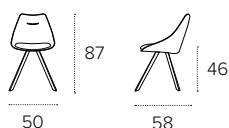

6N24
Ghiaccio
Ice grey

6N30
Blu
Blue

6N34
Azzurro
Light Blue

6N35
Lilla
Lilac

6N50
Verde
Green

6N52
Verde Scuro
Dark green

6N64
Nocciola
Hazelnut

MISURE / Size

L 50 P 58 H 44 / 85 CM

L 50 P 58 H 46 / 87 CM

SCOPRI LA NOSTRA SEDUTA GIREVOLE!
DISCOVER OUR ROTATING SEAT!
DÉCOUVREZ NOTRE ASSISE PIVOTANTE!
¡DESCUBRE NUESTRO ASIEN TO GIRATORIO!

BILBAO E BILBAO TWIST

SEDIA/CHAIR

6H10
Nero vintage
Vintage black

6H21
Grafite vintage
Vintage graphite

6H24
Ghiaccio vintage
Vintage ice grey

6H29
Tortora vintage
Vintage turtledove

6H71
Tabacco vintage
Vintage tobacco

MISURE / Size

COD. SE194 - L 50 P 58 H 44 / 85 CM