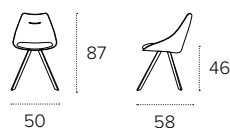

6H10
Nero vintage
Vintage black

6H21
Grafite vintage
Vintage graphite

6H24
Ghiaccio vintage
Vintage ice grey

6H29
Tortora vintage
Vintage turtledove

6H71
Tabacco vintage
Vintage tobacco

MISURE / Size

COD. SE194 - L 50 P 58 H 44 / 85 CM

COD. SE197 - L 50 P 58 H 46 / 87 CM

SCOPRI LA NOSTRA SEDUTA GIREVOLE!

DISCOVER OUR ROTATING SEAT!

DÉCOUVREZ NOTRE ASSISE PIVOTANTE!

¡DESCUBRE NUESTRO ASIENTO GIRATORIO!