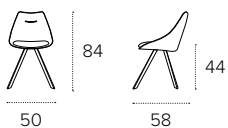

6N30
Blu
Blue

6N34
Azzurro
Light Blue

6N35
Lilla
Lilac

6N50
Verde
Green

MISURE / Size

L 50 P 58 H 44/84 cm

BILBAO

SEDIA/ CHAIR
COD. SE194

6H71
Tabacco vintage
Vintage tobacco

MISURE / Size

L 50 P 58 H 44/84 cm