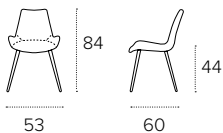

6N50
 Verde
 Green

6N52
 Verde Scuro
 Dark green

6N64
 Nocciola
 Hazelnut

MISURE / Size

L 53 P 60 H 44 / 84 cm

MALAGA

SEDIA / CHAIR
COD. SE195

Sedia con struttura in metallo verniciato e seduta in morbida microfibra effetto velluto o in Soft-Touch Vintage.