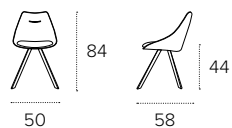

6N07
 Giallo
 Yellow

6N30
 Blu
 Blue

6N34
 Azzurro
 Light Blue

6N35
 Lilla
 Lilac

6N50
 Verde
 Green

MISURE / Size

L 50 P 58 H 44/84 cm

BILBAO TWIST

6H24
Ghiaccio vintage
Vintage ice

6H29
Tortora vintage
Vintage turtledove

6H71
Tabacco vintage
Vintage tobacco

MISURE / Size

L 50 P 58 H 44/84 cm