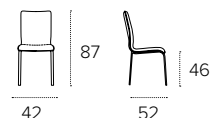

STRUTTURA / Frame
 MICROFIBRA / microfibre

6N05
 Rosso
 Red

6N06
 Arancio
 Orange

6N07
 Giallo
 Yellow

6N21
 Grafite
 Graphite

6N24
 Ghiaccio
 Ice grey

6N34
 Azzurro
 Light Blue

6N35
 Lilla
 Lilac

6N50
 Verde
 Green

MISURE / Size

L 42 P 52 H 46 / 87 cm

GLAMOUR NEW

SEDIA / CHAIR
COD. SE199

Sedia con struttura in metallo verniciato e seduta in morbida microfibra effetto velluto o in **Soft-Touch Vintage**.