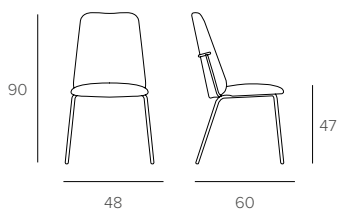

EASY

Design_Emanuele Bertolini

COD. SE1B9

Sedia con struttura in metallo e seduta in morbida microfibra effetto velluto.

Chair with painted metal frame and seat upholstered in soft velvet-effect microfiber.

Chaise avec structure en fer peint et assise rembourrée et revetue en microfibre effet velours.

Silla con estructura en metal pintado y asiento tapizado en suave microfibra efecto terciopelo.

MISURE / SIZE

COD. SE1B9

L 48 P 60 H 90/47 cm

STRUTTURA / FRAME

METALLO
Metal

0110
NERO
Black

0122
GRAFITE
Graphite

0139
TERRA
Earth

SEDUTA / SEAT