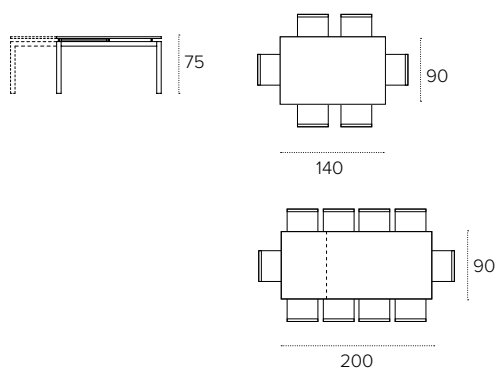

0124
Ghiaccio
Ice Grey

PIANO / Top
gres opaco /
matt stoneware

3521
Grafite
Graphite

PIANO / Top
gres lucido /
glossy stoneware

3828
Carrara
Carrara

3818
Arabescato
Arabesque

PIANO / Top
vetro / glass

2108
Extra bianco
Extra white

MISURE / Size **COD. TA114**

L 140 / 200 P 90 H 75 cm

MISURE / Size **COD. TA115**

L 110 / 160 P 80 H 75 cm