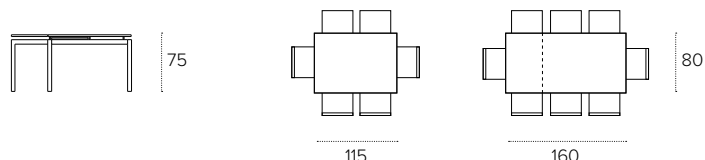

PIANO / Top
gres lucido /
glossy stoneware

3828
Carrara
Carrara

PIANO / Top
laminato effetto legno /
wood-effect laminate

1727
Rustico
Country

1724
Castoro
Beaver

1728
Rustico bianco
White country

MISURE / Size **COD. TA161**

L 115 / 160 P 80 H 75 cm

MISURE / Size **COD. TA159**

L 85 / 130 P 80 H 75 cm