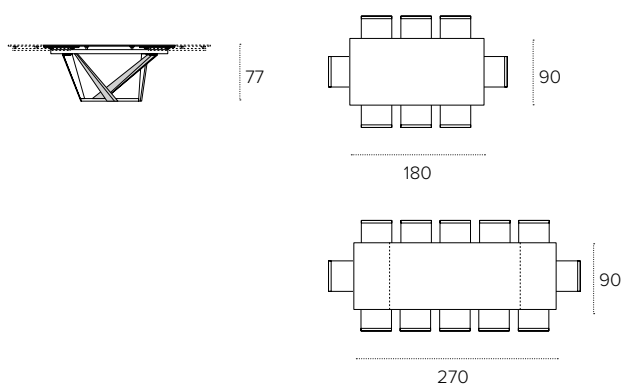

PIANO / Top
gres opaco /
matt stoneware

3808
Calacatta
Calacatta

MISURE / Size

PRIAMO 180 ALLUNGABILE COD. TA1A1

L 180 / 270 P 90 H 77 cm

PRIAMO 180 FISSO COD. TP1A1

L 180 P 90 H 75 cm