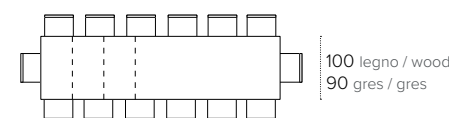

STRUTTURA / Frame
 metallo / metal

0108
 Bianco
 White

0122
 Grafite
 Graphite

0509
 Marrone Vintage
 Vintage Brown

PIANO-CORSIE / Top-Slides
 gres / stoneware

3608/0108
 Carrara
 Carrara

3521/0122
 Grafite
 Graphite

MISURE / Size

L 180/300 P 100 H 75 cm legno / wood

L 180/300 P 90 H 75 cm gres / gres

180

220

260

300