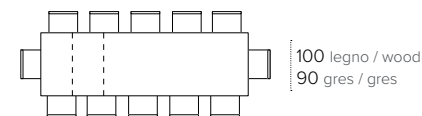

STRUTTURA / Frame
 metallo / metal

0108
 Bianco
 White

0122
 Grafite
 Graphite

0509
 Marrone Vintage
 Vintage Brown

PIANO-CORSIE / Top-Slides
 gres / stoneware

3608/0108
 Carrara
 Carrara

3521/0122
 Grafite
 Graphite

MISURE / Size

L 180/300 P 100 H 75 cm legno / wood

L 180/300 P 90 H 75 cm gres / gres

180

220

260

300