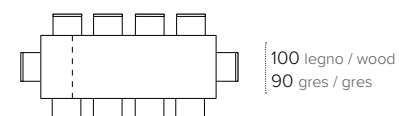

STRUTTURA / Frame
 metallo / metal

0108
 Bianco
 White

0122
 Grafite
 Graphite

0509
 Marrone Vintage
 Vintage Brown

PIANO-CORSIE / Top-Slides
 gres / stoneware

3608/0108
 Carrara
 Carrara

3521/0122
 Grafite
 Graphite

3660/0509
 Emperador
 Emperador

STRUTTURA / Frame
 metallo / metal

0108
 Bianco
 White

0122
 Grafite
 Graphite

0509
 Marrone Vintage
 Vintage Brown

PIANO / Top
 legno / wood

1012
 Noce
 Walnut

1027
 Rustico
 Country

MISURE / Size

L 180/300 P 100 H 75 cm legno / wood

L 180/300 P 90 H 75 cm gres / gres

180

220

260

300