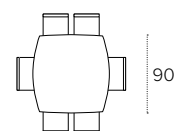

3608/0108
 Carrara
 Carrara

3520/0108
 Cemento
 Cement

3521/0122
 Grafite
 Graphite

3660/0509
 Emperador
 Emperador

3618/0640
 Arabescato
 Arabesque

PIANO / Top
 vetro / glass

2021/0122
 Grafite
 Graphite

2066/0166
 Corda
 Corda

2108/0108
 Extra bianco
 Extra white

MISURE / Size

L 130/200 P 90 H 75 cm

130

200