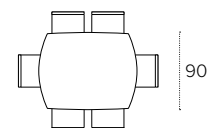

0108
 Bianco
 White

PIANO-CORSIE / Top-Slides
 vetro / glass

2108/0108
 Extra bianco
 Extra white

 FINITURA PIANO_TOP FINISH
 FINITURA CORSIE_SLIDES FINISH

MISURE / Size

L 130/200 P 90 H 75 cm

130

200