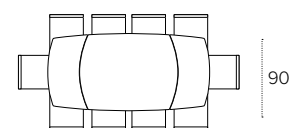

0108
 Bianco
 White

PIANO-CORSIE / Top-Slides
 vetro / glass

2108/0108
 Extra bianco
 Extra white

 FINITURA PIANO_TOP FINISH
 FINITURA CORSIE_SLIDES FINISH

MISURE / Size

L 130/200 P 90 H 75 cm

130

200