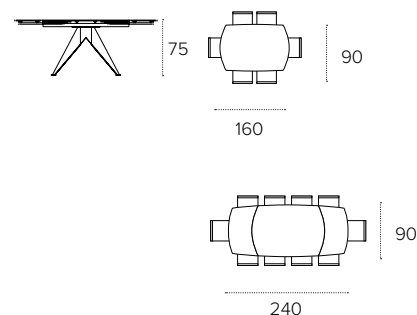

MINOSSE

TAVOLO ALLUNGABILE / EXTENDABLE TABLE

COD. TA1D3 - TOP A BOTTICELLA 160/240X90 cm

COD. TA1E5 - TOP RETTANGOLARE 160/240X90 cm

Tavolo allungabile con basamento in metallo Grafite 0122 e piano in gres porcellanato effetto marmo Arabescato 3818.

MISURE / Size **COD. TA1D3**

L 160/240 P 90 H 75 cm

FINITURE / Finishes

STRUTTURA / Frame metallo / metal	 0108 Bianco White	 0112 Bronzo Bronze	 0122 Grafite Graphite	 0139 Terra Earth	 0640 Silver Spazzolato Brushed Silver
PIANO / Top gres opaco / matt stoneware	 3822 Fiordibosco	 3825 Sabbia Sand	 3808 Calacatta Calacatta		
PIANO / Top gres lucido / glossy stoneware	 3808 Carrara Carrara	 3816 Alabastro Alabaster	 3818 Arabescato Arabesque	 3660 Emperador Emperador	

MISURE / Size **COD. TA1E5**

L 160/240 P 90 H 75 cm