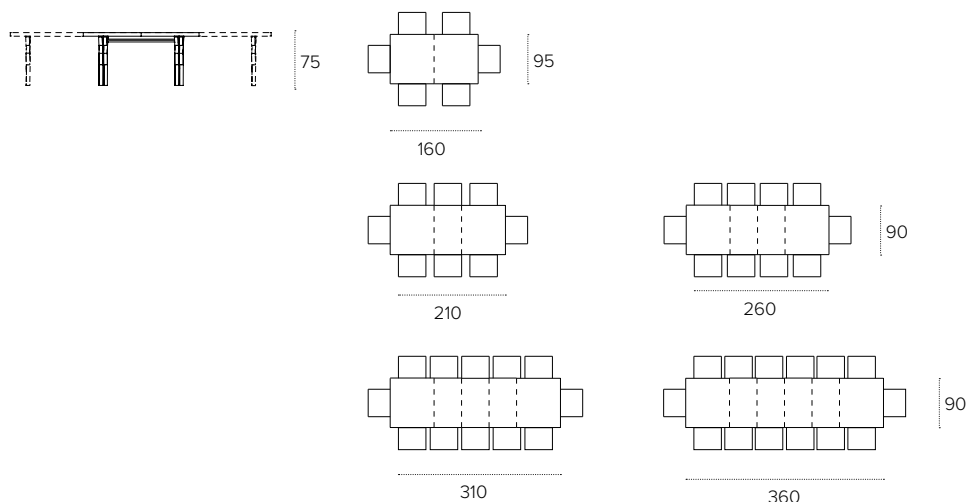

1L46
 Argilla
 Clay

1L62
 Vulcano
 Volcano

MISURE / Size

L 160 / 210 / 260 / 310 / 360 P 90 H 75 cm

SCOPRI IL SISTEMA DI APERTURA!
DISCOVER THE OPENING SYSTEM!
DÉCOUVREZ LE SYSTÈME D'OUVERTURE !
¡DESCUBRE EL SISTEMA DE APERTURA!