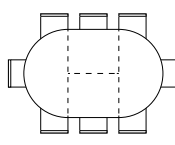

1L46
Argilla
Clay

1L62
Vulcano
Volcano

MISURE / Size

L 120/180 P 120 H 75 cm

75

120

180

120