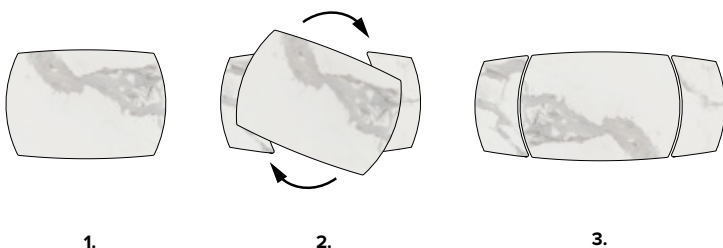

3004
 Oro
 Gold

PIANO / Top
 gres opaco /
 matt stoneware

3808
 Calacatta
 Calacatta

3825
 Sabbia
 Sand

3822
 Fiordibosco
 Fiordibosco

PIANO / Top
 gres lucido /
 glossy stoneware

3828
 Carrara
 Carrara

3816
 Alabastro
 Alabaster

3818
 Arabescato
 Arabesque

3660
 Emperador
 Emperador

MISURE / Size

L 160/240 P 90 H 75/78 cm

TOP GIREVOLE

SCOPRI IL NOSTRO PIANO GIREVOLE!
 DISCOVER OUR ROTATING TOP!
 DÉCOUVREZ NOTRE PLATEAU PIVOTANT!
 DESCUBRE NUESTRA ENCIMERA GIRATORIA!