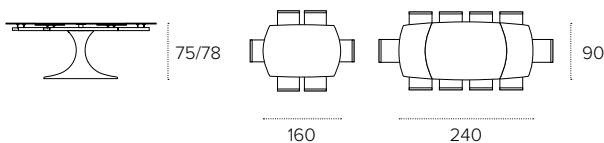

3004
 Oro
 Gold

PIANO / Top
 gres opaco /
 matt stoneware

3808
 Calacatta
 Calacatta

3825
 Sabbia
 Sand

3822
 Fiordibosco
 Fiordibosco

PIANO / Top
 gres lucido /
 glossy stoneware

3828
 Carrara
 Carrara

3816
 Alabastro
 Alabaster

3818
 Arabescato
 Arabesque

3660
 Emperador
 Emperador

MISURE / Size

L 160/240 P 90 H 75/78 cm

TOP GIREVOLE

SCOPRI IL NOSTRO PIANO GIREVOLE!
 DISCOVER OUR ROTATING TOP!
 DÉCOUVREZ NOTRE PLATEAU PIVOTANT!
 DESCUBRE NUESTRA ENCIMERA GIRATORIA!