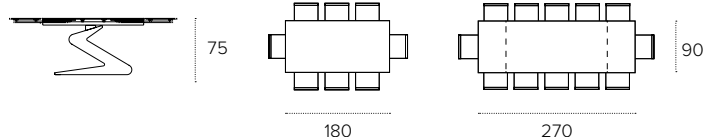

## MISURE / Size

**COD. TA201 - TOP RETTANGOLARE 180/270X90 cm**

L 180/270 P 90 H 75 cm

## MISURE / Size

L 200/300 P 100 H 75 cm