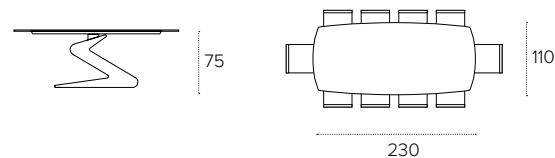

## MISURE / Size

**COD. TP202 - TOP A BOTTICELLA 230X110 cm**

L 230 P 110 H 75 cm

## MISURE / Size

L 200/300 P 100 H 75 cm