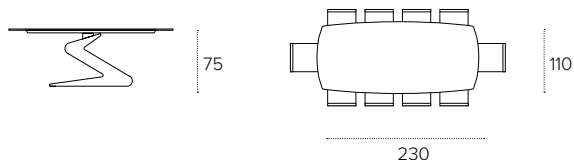

MISURE / Size

COD. TP202 - TOP A BOTTICELLA 230X110 cm

L 230 P 110 H 75 cm