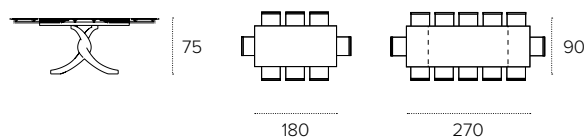

3010
Nero
Black

PIANO / Top
gres opaco /
matt stoneware

3521
Grafite
Graphite

*disponibile solamente
per versione 180 / only
available for 180 version

3808
Calacatta
Calacatta

3822
Fiordibosco
Fiordibosco

*disponibile solamente
per versione 160 / only
available for 160 version

3825
Sabbia
Sand

*disponibile solamente
per versione 160 / only
available for 160 version

PIANO / Top
gres lucido /
glossy stoneware

3828
Carrara
Carrara

3816
Alabastro
Alabaster

3818
Arabescato
Arabesque

3660
Emperador
Emperador

MISURE / Size **COD. TA204**

L 180/270 P 90 H 75 cm

COD. TA205

L 160/240 P 90 H 75 cm