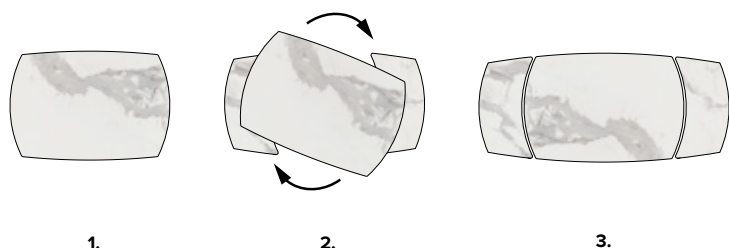

3010
 Nero
 Black

PIANO / Top
 gres opaco /
 matt stoneware

3822
 Fiordibosco
 Fiordibosco

3825
 Sabbia
 Sand

3808
 Calacatta
 Calacatta

PIANO / Top
 gres lucido /
 glossy stoneware

3828
 Carrara
 Carrara

3816
 Alabastro
 Alabaster

3818
 Arabesco
 Arabesque

3660
 Emperador
 Emperador

MISURE / Size **COD TA206**

L 160/240 P 90 H 75/78 cm

TOP GIREVOLE

SCOPRI IL NOSTRO PIANO GIREVOLE!
 DISCOVER OUR ROTATING TOP!
 DÉCOUVREZ NOTRE PLATEAU PIVOTANT!
 DESCUBRE NUESTRA ENCIMERA GIRATORIA!