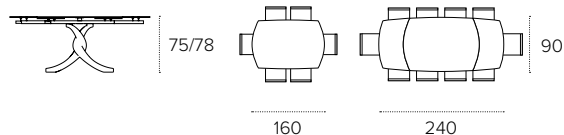

3010
 Nero
 Black

PIANO / Top
 gres opaco /
 matt stoneware

3822
 Fiordibosco
 Fiordibosco

3825
 Sabbia
 Sand

3808
 Calacatta
 Calacatta

PIANO / Top
 gres lucido /
 glossy stoneware

3828
 Carrara
 Carrara

3816
 Alabastro
 Alabaster

3818
 Arabesco
 Arabesque

3660
 Emperador
 Emperador

MISURE / Size **COD TA206**

L 160/240 P 90 H 75/78 cm

TOP GIREVOLE

SCOPRI IL NOSTRO PIANO GIREVOLE!
 DISCOVER OUR ROTATING TOP!
 DÉCOUVREZ NOTRE PLATEAU PIVOTANT!
 DESCUBRE NUESTRA ENCIMERA GIRATORIA!