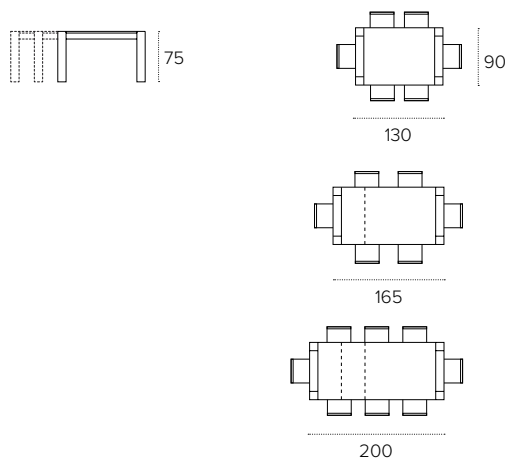

# MONOLITE 130

TAVOLO ALLUNGABILE / EXTENDABLE TABLE

COD. TA507

Tavolo allungabile con struttura, piano e allunghe in laminato a poro registro. Dettaglio in lamiera neutra o decorata sui posti capotavola.  
Extendable table with wooden structure. Legs, top and side extensions in synchro-texture wood-effect laminate. Decorated metal detail on the table heads.

## MISURE / Size

L 130/165/200 P 90 H 75 cm