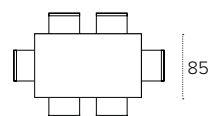

2066
Corda
Corda

2108
Extra Bianco
Extra White

MISURE / Size

L 130/200 P 85 H 77 cm

130

130

165

200