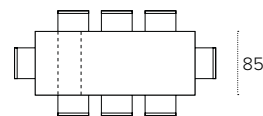

2066
Corda
Corda

2108
Extra Bianco
Extra White

MISURE / Size

L 130/200 P 85 H 77 cm

130

130

165

200