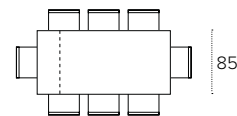

2066
Corda
Corda

2108
Extra Bianco
Extra White

MISURE / Size

L 130/200 P 85 H 77 cm

130

130

165

200