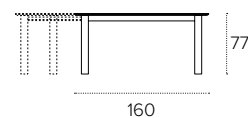

**PIANO / Top**  
 vetro / glass

2021  
Grafite  
Graphite

2066  
Corda  
Corda

2108  
Extra Bianco  
Extra White

## MISURE / Size

L 160/240 P 90 H 77 cm

160

160

200

240