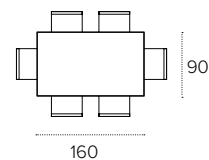

**PIANO / Top**  
 vetro / glass

2021  
Grafite  
Graphite

2066  
Corda  
Corda

2108  
Extra Bianco  
Extra White

## MISURE / Size

L 160/240 P 90 H 77 cm

160

160

200

240