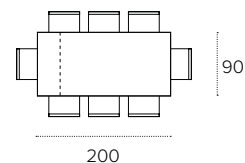

## MISURE / Size

L 160/240 P 90 H 77 cm

160

160

200

240