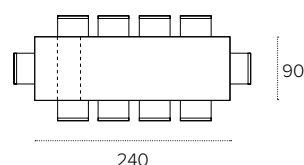

## MISURE / Size

L 160/240 P 90 H 77 cm

160

160

200

240