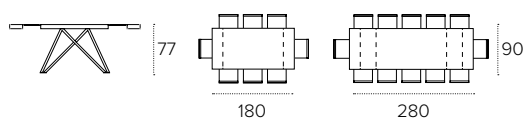

1727
Rustico
Country

1728
Rustico Bianco
White Country

PIANO / Top
laminato spazzolato /
brushed laminate

1L46
Argilla
Clay

1L62
Vulcano
Volcano

MISURE / Size **COD. TA521**

L 180/280 P 90 H 77 cm

COD. TA522

L 160/240 P 90 H 77 cm