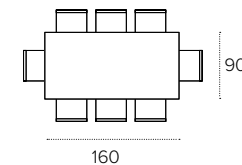

3818
Arabescato
Arabesque

3660
Emperador
Emperador

PIANO / Top
gres opaco /
matt stoneware

3808
Calacatta
Calacatta

3521
Grafite
Graphite

MISURE / Size **COD. TA523**

L 160 / 240 P 90 H 79 cm

MISURE / Size **COD. TA519**

L 180 / 270 P 90 H 75 cm