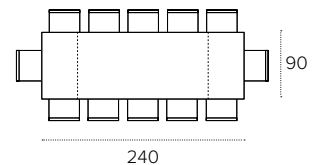

3818
Arabescato
Arabesque

3660
Emperador
Emperador

PIANO / Top
gres opaco /
matt stoneware

3808
Calacatta
Calacatta

3521
Grafite
Graphite

MISURE / Size **COD. TA523**

L 160 / 240 P 90 H 79 cm

MISURE / Size **COD. TA519**

L 180 / 270 P 90 H 75 cm