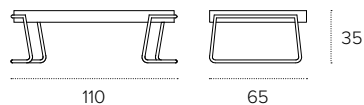

## FINITURE / Finishes

STRUTTURA / Frame  
 metallo / metal

0122  
 Grafite  
 Graphite

0166  
 Corda  
 Corda

PIANO / Top  
 laccato lucido / glossy laquered

1221  
 Grafite  
 Graphite

1266  
 Corda  
 Corda

## MISURE / Size

L 110 P 65 H 35 cm

110

65

35