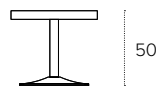

STRUTTURA / Frame
metallo / metal

0122
Grafito
Graphite

0166
Corda
Corda

PIANO / Top
laccato lucido / glossy laquered

1221
Grafito
Graphite

1266
Corda
Corda

MISURE / Size

Ø 50 H 50 cm