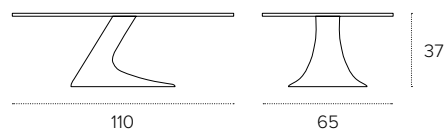

## FINITURE / Finishes

STRUTTURA / Frame  
 metallo / metal

8208  
 Bianco  
 White

8221  
 Grafite  
 Graphite

8266  
 Corda  
 Corda

PIANO / Top  
 gres / stoneware

3618  
 Arabescato  
 Arabesque

3521  
 Grafite  
 Graphite

## MISURE / Size

L 110 P 65 H 37 cm vetro + gres / glass + gres

Ø 80 H 37 cm vetro / glass