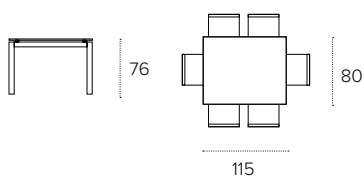

1727
Rustico
Country

1724
Castoro
Beaver

1728
Rustico bianco
White country

MISURE / Size **COD. TP153**

L 115 P 80 H 76 cm

MISURE / Size **COD. TP152**

L 85 P 80 H 76 cm