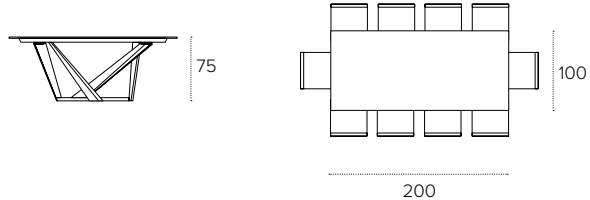

PIANO / Top
legno / wood

1012
Noce
Walnut

1020
Piombo
Lead

1027
Rustico
Country

1071
Tabacco
Tobacco

MISURE / Size

PRIAMO 200 RETTANGOLARE COD. TP157

L 200 P 100 H 75 cm

PRIAMO 200 BOTTICELLA COD. TP158

L 200 P 100 H 75 cm

PRIAMO 230 RETTANGOLARE COD. TP165

L 230 P 100 H 75 cm

PRIAMO 230 BOTTICELLA COD. TP162

L 230 P 110 H 75 cm