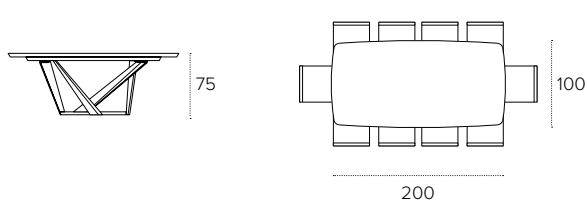

PIANO / Top
legno / wood

1012
Noce
Walnut

1020
Piombo
Lead

1027
Rustico
Country

1071
Tabacco
Tobacco

MISURE / Size

PRIAMO 200 RETTANGOLARE COD. TP157

L 200 P 100 H 75 cm

PRIAMO 200 BOTTICELLA COD. TP158

L 200 P 100 H 75 cm

PRIAMO 230 RETTANGOLARE COD. TP165

L 230 P 100 H 75 cm

PRIAMO 230 BOTTICELLA COD. TP162

L 230 P 110 H 75 cm