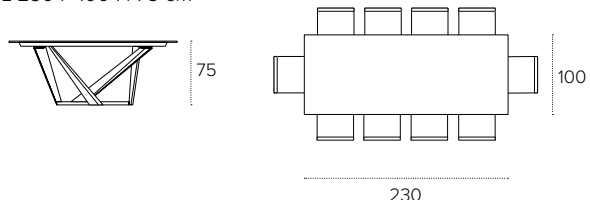

PIANO / Top
legno / wood

1012
Noce
Walnut

1020
Piombo
Lead

1027
Rustico
Country

1071
Tabacco
Tobacco

MISURE / Size

PRIAMO 200 RETTANGOLARE COD. TP157

L 200 P 100 H 75 cm

PRIAMO 200 BOTTICELLA COD. TP158

L 200 P 100 H 75 cm

PRIAMO 230 RETTANGOLARE COD. TP165

L 230 P 100 H 75 cm

PRIAMO 230 BOTTICELLA COD. TP162

L 230 P 110 H 75 cm