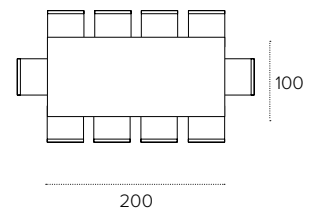

PIANO / Top  
 legno / wood

1012  
 Noce  
 Walnut

1020  
 Piombo  
 Lead

1027  
 Rustico  
 Country

1071  
 Tabacco  
 Tobacco

MISURE / Size

L 200 P 100 H 75 cm