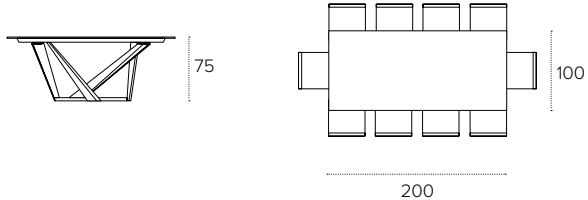

PIANO / Top
legno / wood

1012
Noce
Walnut

1020
Piombo
Lead

1027
Rustico
Country

1071
Tabacco
Tobacco

MISURE / Size

PRIAMO 200 RETTANGOLARE COD. TP157

L 200 P 100 H 75 cm

PRIAMO 200 BOTTICELLA COD. TP158

L 200 P 100 H 75 cm

PRIAMO 230 RETTANGOLARE COD. TP165

L 230 P 100 H 75 cm

PRIAMO 230 BOTTICELLA COD. TP162

L 230 P 110 H 75 cm

PRIAMO

TAVOLO FISSO / NON-EXTENDABLE TABLE
COD. TP162 - TOP 230X110 CM

PIANO / Top
gres lucido /
glossy stoneware

3808
Carrara
Carrara

MISURE / Size

L 230 P 110 H 75 cm