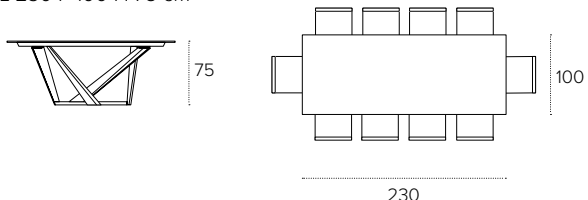

PIANO / Top
legno / wood

1012
Noce
Walnut

1020
Piombo
Lead

1027
Rustico
Country

1071
Tabacco
Tobacco

MISURE / Size

PRIAMO 200 RETTANGOLARE COD. TP157

L 200 P 100 H 75 cm

PRIAMO 200 BOTTICELLA COD. TP158

L 200 P 100 H 75 cm

PRIAMO 230 RETTANGOLARE COD. TP165

L 230 P 100 H 75 cm

PRIAMO 230 BOTTICELLA COD. TP162

L 230 P 110 H 75 cm

PRIAMO

TAVOLO FISSO / NON-EXTENDABLE TABLE
COD. TP162 - TOP 230X110 CM

PIANO / Top
gres lucido /
glossy stoneware

3808
Carrara
Carrara

MISURE / Size

L 230 P 110 H 75 cm