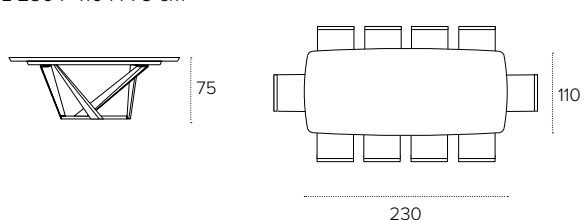

PRIAMO 200 BOTTICELLA COD. TP158

L 200 P 100 H 75 cm

PRIAMO 230 RETTANGOLARE COD. TP165

L 230 P 100 H 75 cm

PRIAMO 230 BOTTICELLA COD. TP162

L 230 P 110 H 75 cm

PRIAMO

TAVOLO FISSO / NON-EXTENDABLE TABLE
COD. TP162 - TOP 230X110 CM

Tavolo fisso con basamento in metallo verniciato Bianco 0108 e piano a botticella in gres porcellanato effetto marmo Carrara 3828.
Non-extendable table with White 0108 painted metal basement and barrel shaped top in Carrara 3828 marble-effect porcelain gres.
Table fixe avec piètement en fer peint Blanc 0108 et plateau en forme de tonneau en céramique effet marbre Carrare 3828.
Mesa fija con base central en metal pintado Blanco 0108 y encimera en forma de barril en porcelanico efecto marmol Carrara 3828.

PIANO / Top
gres lucido /
glossy stoneware

3808
Carrara
Carrara

MISURE / Size

L 230 P 110 H 75 cm