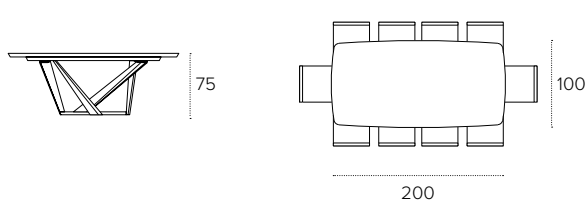

PIANO / Top
legno / wood

1012
Noce
Walnut

1020
Piombo
Lead

1027
Rustico
Country

1071
Tabacco
Tobacco

MISURE / Size

PRIAMO 200 RETTANGOLARE COD. TP157

L 200 P 100 H 75 cm

PRIAMO 200 BOTTICELLA COD. TP158

L 200 P 100 H 75 cm

PRIAMO 230 RETTANGOLARE COD. TP165

L 230 P 100 H 75 cm

PRIAMO 230 BOTTICELLA COD. TP162

L 230 P 110 H 75 cm

PRIAMO

TAVOLO FISSO / NON-EXTENDABLE TABLE
COD. TP162 - TOP 230X110 CM

PIANO / Top
gres lucido /
glossy stoneware

3808
Carrara
Carrara

MISURE / Size

L 230 P 110 H 75 cm