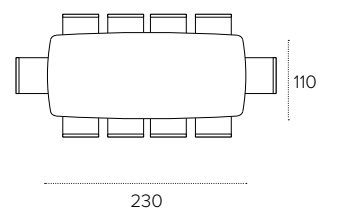

PIANO / Top  
 legno / wood

1012  
 Noce  
 Walnut

1020  
 Piombo  
 Lead

1027  
 Rustico  
 Country

1071  
 Tabacco  
 Tobacco

MISURE / Size

L 230 P 100 H 75 cm

PIANO / Top  
 legno / wood

1012  
 Noce  
 Walnut

1020  
 Piombo  
 Lead

1027  
 Rustico  
 Country

1071  
 Tabacco  
 Tobacco

MISURE / Size

L 230 P 110 H 75 cm

## MISURE / Size

L 230 P 110 H 75 cm botticella