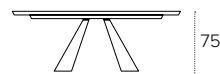

PIANO / Top  
 legno / wood

1012  
 Noce  
 Walnut

1020  
 Piombo  
 Lead

1027  
 Rustico  
 Country

1071  
 Tabacco  
 Tobacco

MISURE / Size

L 230 P 100 H 75 cm

## MISURE / Size

L 230 P 110 H 75 cm botticella