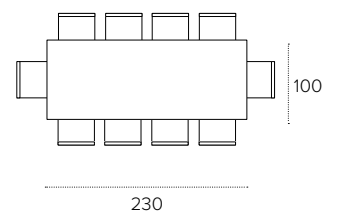

PIANO / Top  
 legno / wood

1012  
 Noce  
 Walnut

1020  
 Piombo  
 Lead

1027  
 Rustico  
 Country

1071  
 Tabacco  
 Tobacco

MISURE / Size

L 230 P 100 H 75 cm

PIANO / Top  
 legno / wood

1012  
 Noce  
 Walnut

1020  
 Piombo  
 Lead

1027  
 Rustico  
 Country

1071  
 Tabacco  
 Tobacco

MISURE / Size

L 230 P 110 H 75 cm

## MISURE / Size

L 230 P 110 H 75 cm botticella