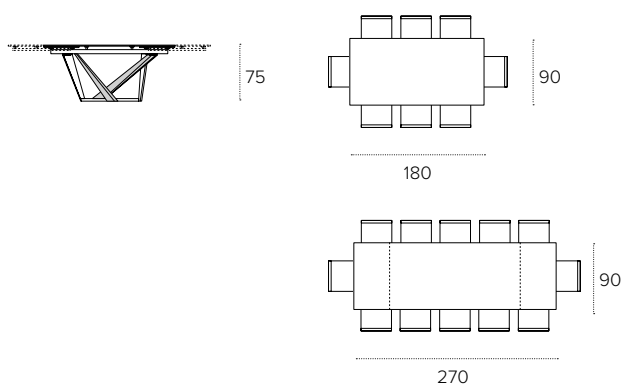

PIANO / Top
gres opaco /
matt stoneware

3808
Calacatta
Calacatta

MISURE / Size

PRIAMO 180 ALLUNGABILE COD. TA1A1

L 180 / 270 P 90 H 75 cm

PRIAMO 180 FISSO COD. TP1A1

L 180 P 90 H 75 cm