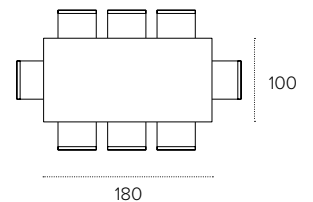

3608
Carrara
Carrara

3618
Arabescato
Arabesque

3660
Emperador
Emperador

PIANO / Top laminato / laminate

1724
Castoro
Beaver

1727
Rustico
Country

1729
Deserto
Desert

MISURE / Size

L 180 P 100 H 75 cm laminato/laminate

L 180 P 90 H 75 cm gres/gres