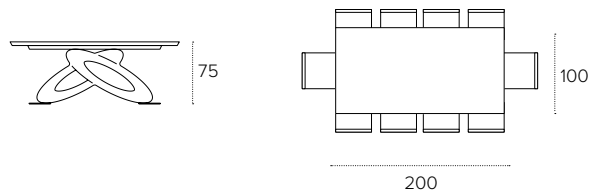

1012
Noce
Walnut

1020
Piombo
Lead

1027
Rustico
Country

1071
Tabacco
Tobacco

MISURE / Size

ECLIPSE 200 RETTANGOLARE COD. TP403

L 200 P 100 H 75 cm

ECLIPSE 200 BOTTICELLA COD. TP404

L 200 P 100 H 75 cm

ECLIPSE 230 RETTANGOLARE COD. TP407

L 230 P 100 H 75 cm

ECLIPSE 230 BOTTICELLA COD. TP405

L 230 P 110 H 75 cm