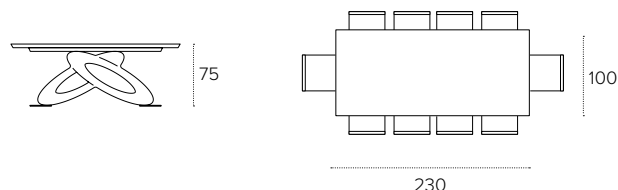

1012
Noce
Walnut

1020
Piombo
Lead

1027
Rustico
Country

1071
Tabacco
Tobacco

MISURE / Size

ECLIPSE 200 RETTANGOLARE COD. TP403

L 200 P 100 H 75 cm

ECLIPSE 200 BOTTICELLA COD. TP404

L 200 P 100 H 75 cm

ECLIPSE 230 RETTANGOLARE COD. TP407

L 230 P 100 H 75 cm

ECLIPSE 230 BOTTICELLA COD. TP405

L 230 P 110 H 75 cm