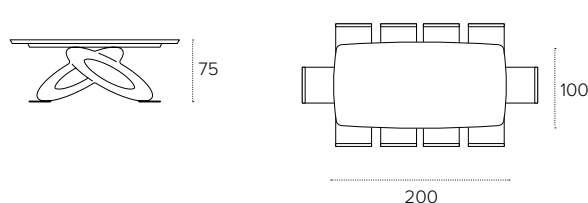

1012
Noce
Walnut

1020
Piombo
Lead

1027
Rustico
Country

1071
Tabacco
Tobacco

MISURE / Size

ECLIPSE 200 RETTANGOLARE COD. TP403

L 200 P 100 H 75 cm

ECLIPSE 200 BOTTICELLA COD. TP404

L 200 P 100 H 75 cm

ECLIPSE 230 RETTANGOLARE COD. TP407

L 230 P 100 H 75 cm

ECLIPSE 230 BOTTICELLA COD. TP405

L 230 P 110 H 75 cm