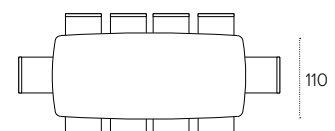

1020
Piombo
Lead

1027
Rustico
Country

1071
Tabacco
Tobacco

MISURE / Size

L 230 P 100 H 75 cm

ECLIPSE 230 BOTTICELLA COD. TP405

FINITURE / Finishes

STRUTTURA / Frame
poliuretano/polyurethane

8208
Bianco
White

8221
Grafite
Graphite

8266
Corda
Corda

PIANO / Top
legno / wood

1012
Noce
Walnut

1020
Piombo
Lead

1027
Rustico
Country

1071
Tabacco
Tobacco

MISURE / Size

L 230 P 110 H 75 cm

ECLIPSE 230

TAVOLO FISSO / NON-EXTENDABLE TABLE
COD. TP405

Tavolo fisso con basamento in poliuretano e piano in gres porcellanato.

Non-extendable table with painted or brushed metal frame and central leg, stoneware top.

MISURE / Size

L 230 P 110 H 75 cm botticella